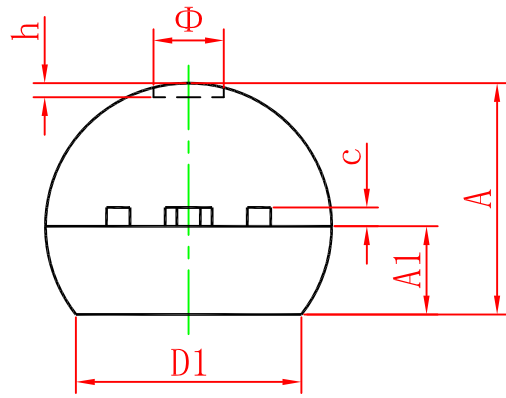

TO-92M PACKAGE OUTLINE DIMENSIONS

Symbol	Dimensions In Millimeters		Dimensions In Inches	
	Min.	Max.	Min.	Max.
A	4.800	5.000	0.189	0.197
A1	1.730	2.030	0.068	0.080
b	0.440	0.600	0.017	0.024
b1	0.940	1.100	0.037	0.043
c	0.350	0.450	0.014	0.018
D	5.900	6.100	0.232	0.240
D1	4.000		0.157	
E	8.500	8.700	0.335	0.343
e	1.500 TYP.		0.059 TYP.	
e1	2.900	3.100	0.114	0.122
L	13.800	14.200	0.543	0.559
Φ		1.600		0.063
h	0.000	0.380	0.000	0.015