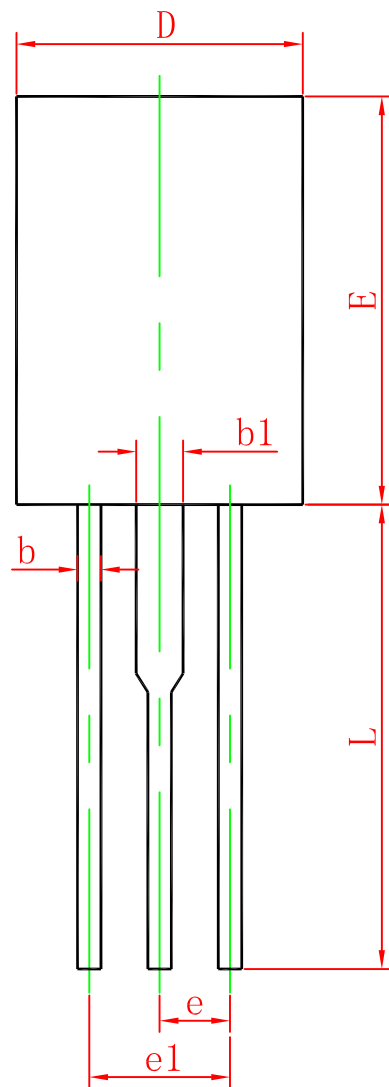

TO-92M PACKAGE OUTLINE DIMENSIONS

Symbol	Dimensions In Millimeters		Dimensions In Inches	
	Min.	Max.	Min.	Max.
A	4.800	5.000	0.189	0.197
A1	1.730	2.030	0.068	0.080
b	0.440	0.600	0.017	0.024
b1	0.940	1.100	0.037	0.043
c	0.350	0.450	0.014	0.018
D	5.900	6.100	0.232	0.240
D1	4.000		0.157	
E	8.500	8.700	0.335	0.343
e	1.500 TYP.		0.059 TYP.	
e1	2.900	3.100	0.114	0.122
L	13.800	14.200	0.543	0.559
Φ		1.600		0.063
h	0.000	0.380	0.000	0.015