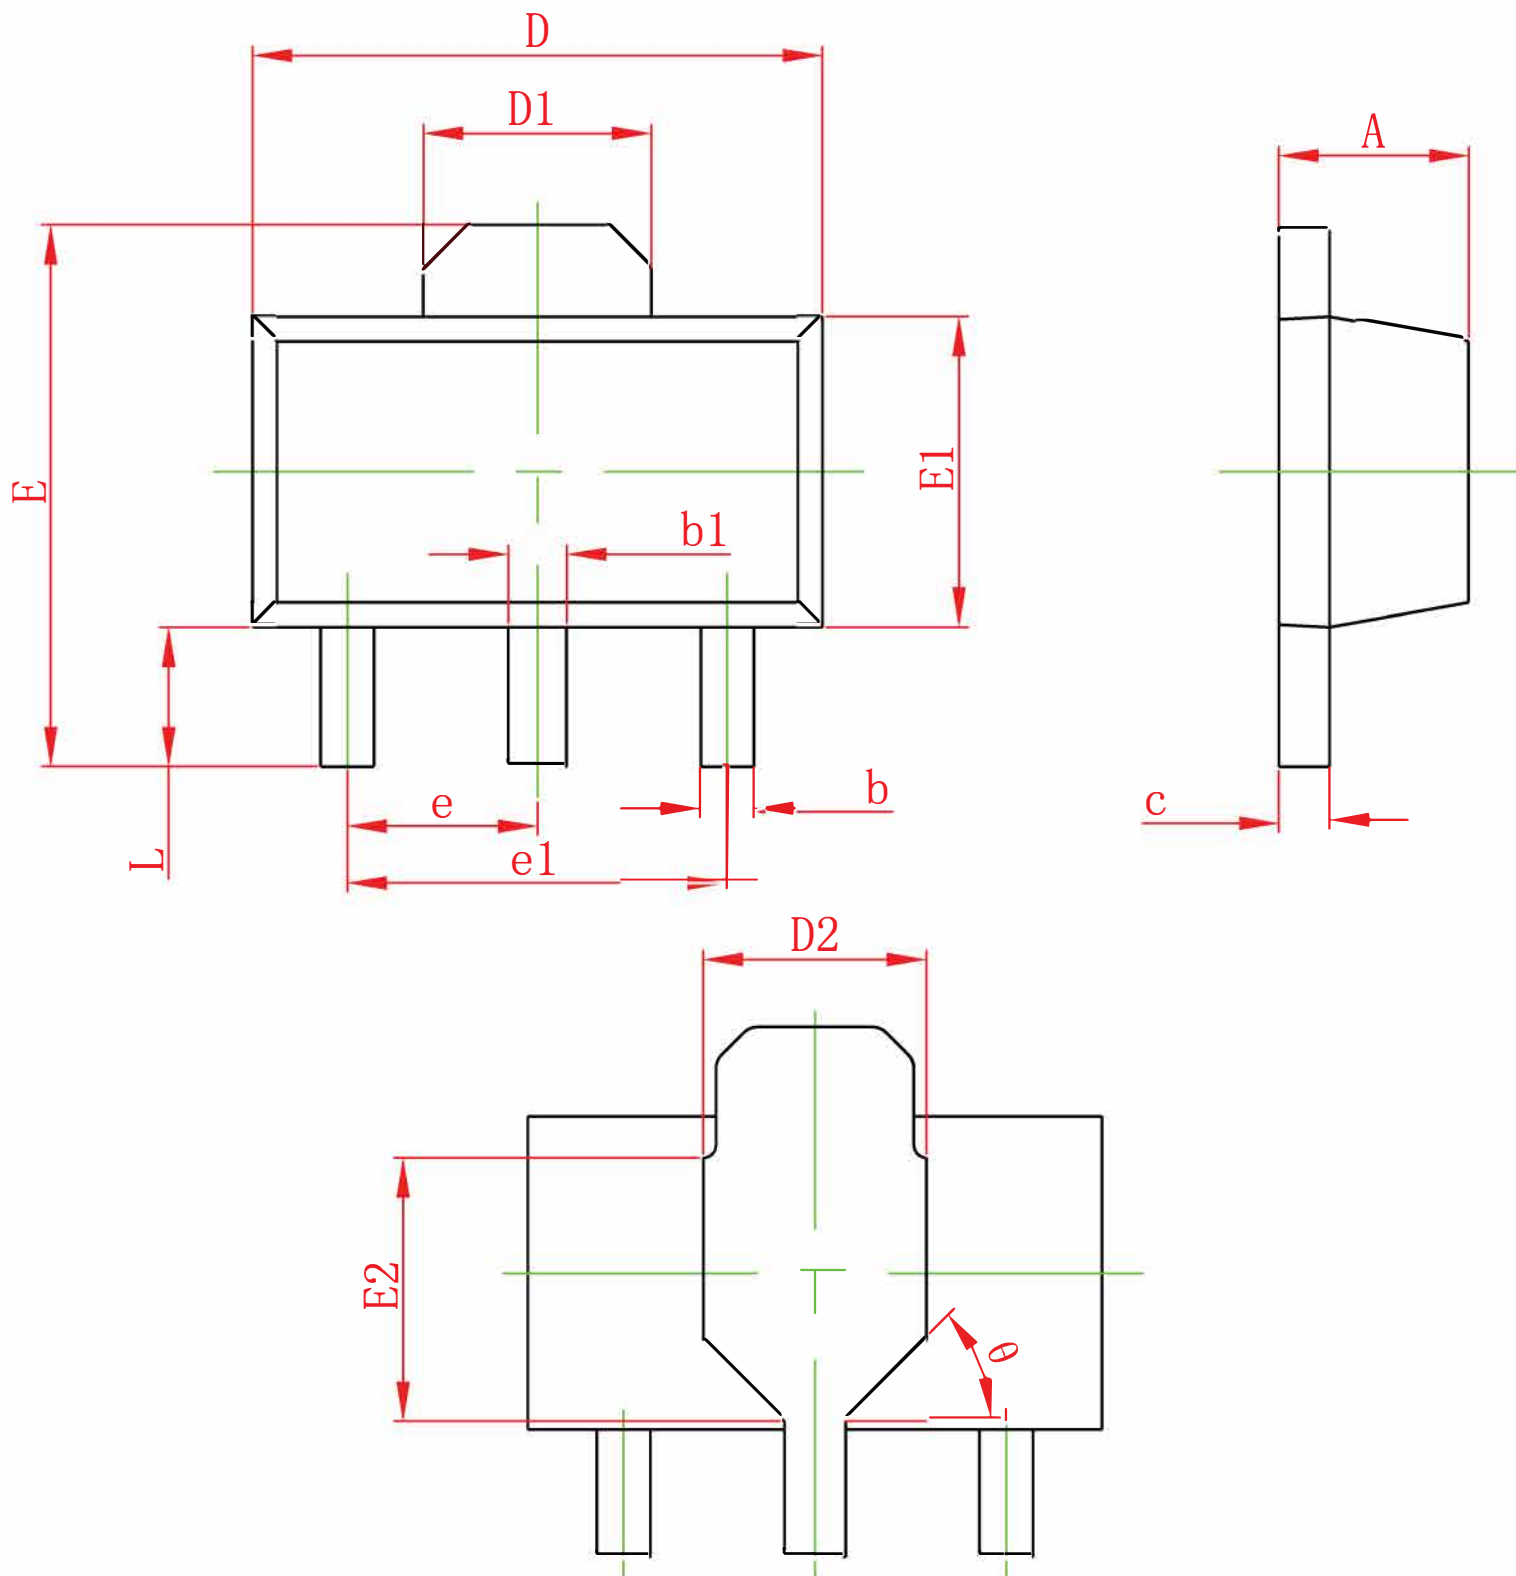

SOT-89-3L PACKAGE OUTLINE DIMENSIONS

Symbol	Dimensions In Millimeters		Dimensions In Inches	
	Min.	Max.	Min.	Max.
A	1.400	1.600	0.055	0.063
b	0.320	0.520	0.013	0.020
b1	0.380	0.580	0.015	0.023
c	0.350	0.440	0.014	0.017
D	4.400	4.600	0.173	0.181
D1	1.550 REF.		0.061 REF.	
D2	1.750 REF.		0.069 REF.	
E	3.940	4.250	0.155	0.167
E1	2.300	2.600	0.091	0.102
E2	1.900 REF.		0.075 REF.	
e	1.500 TYP.		0.060 TYP.	
e1	3.000 TYP.		0.118 TYP.	
L	0.900	1.200	0.035	0.047
θ	45°		45°	