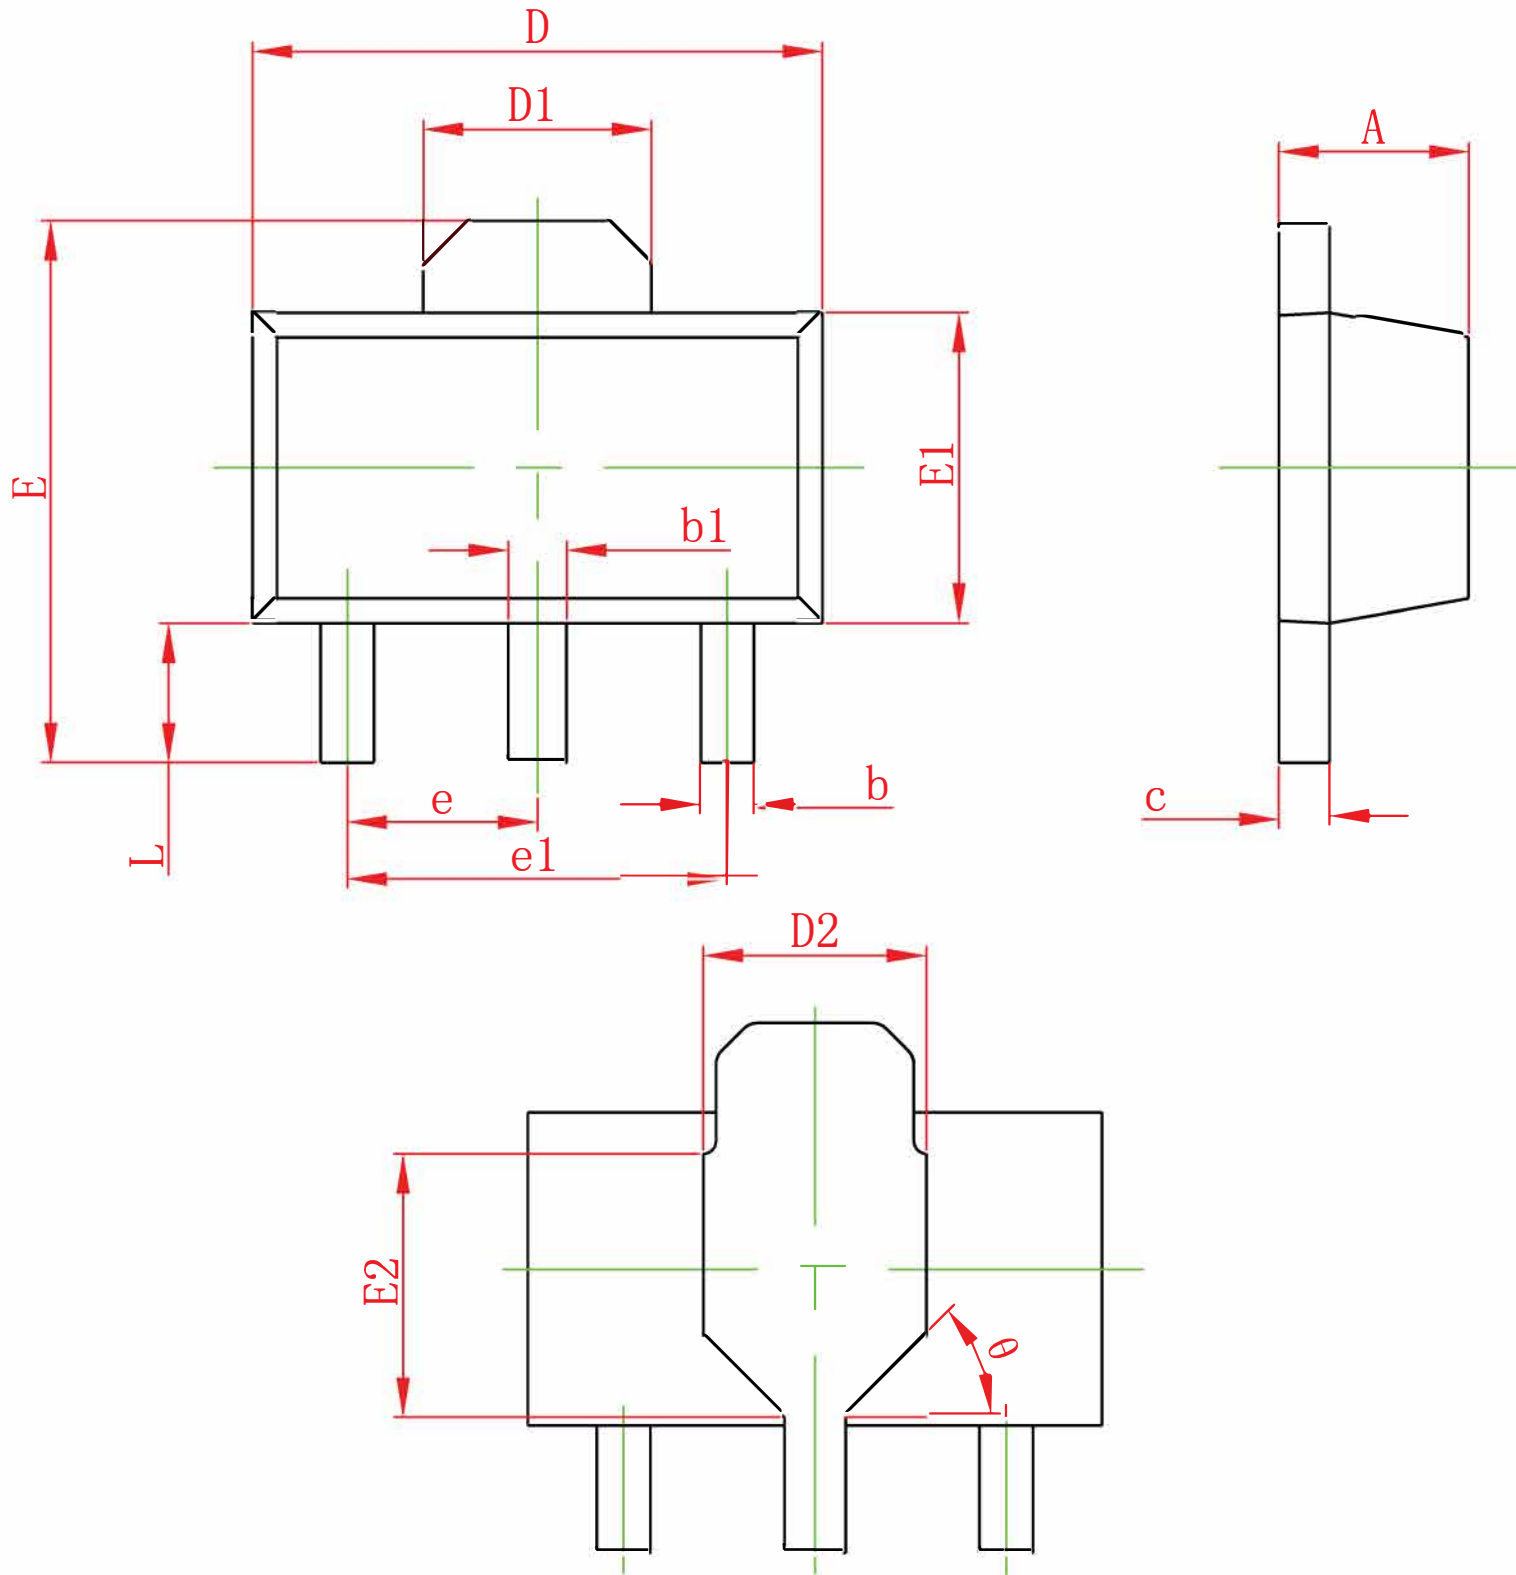

SOT-89-3L PACKAGE OUTLINE DIMENSIONS

Symbol	Dimensions In Millimeters		Dimensions In Inches	
	Min.	Max.	Min.	Max.
A	1.400	1.600	0.055	0.063
b	0.320	0.520	0.013	0.020
b1	0.380	0.580	0.015	0.023
c	0.350	0.440	0.014	0.017
D	4.400	4.600	0.173	0.181
D1	1.550 REF.		0.061 REF.	
D2	1.750 REF.		0.069 REF.	
E	3.940	4.250	0.155	0.167
E1	2.300	2.600	0.091	0.102
E2	1.900 REF.		0.075 REF.	
e	1.500 TYP.		0.060 TYP.	
e1	3.000 TYP.		0.118 TYP.	
L	0.900	1.200	0.035	0.047
θ	45°		45°	