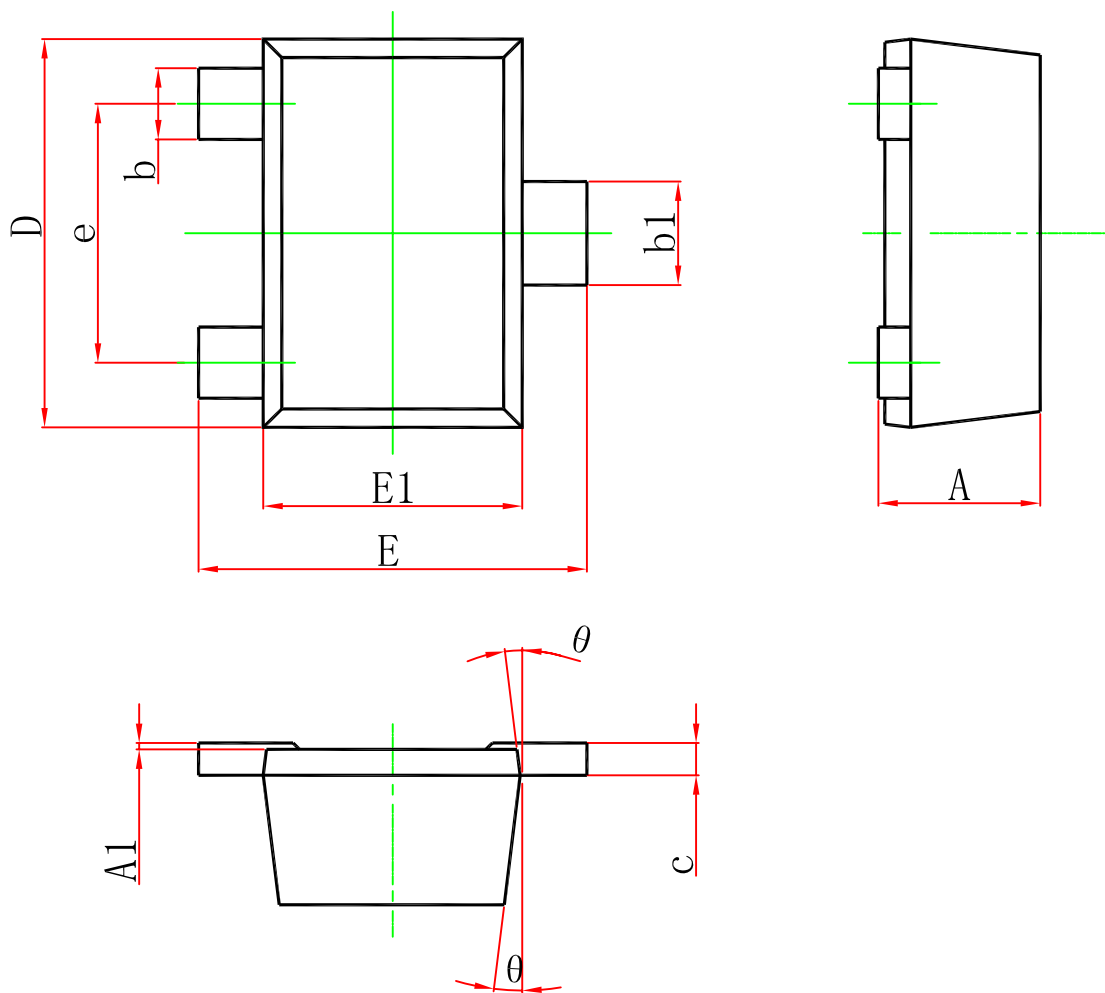

SOT-723 PACKAGE OUTLINE DIMENSIONS

Symbol	Dimensions In Millimeters		Dimensions In Inches	
	Min.	Max.	Min.	Max.
A	0.430	0.500	0.017	0.020
A1	0.000	0.050	0.000	0.002
b	0.170	0.270	0.007	0.011
b1	0.270	0.370	0.011	0.015
c	0.080	0.150	0.003	0.006
D	1.150	1.250	0.045	0.049
E	1.150	1.250	0.045	0.049
E1	0.750	0.850	0.030	0.033
e	0.800TYP.		0.031TYP.	
θ	7° REF.		7° REF.	