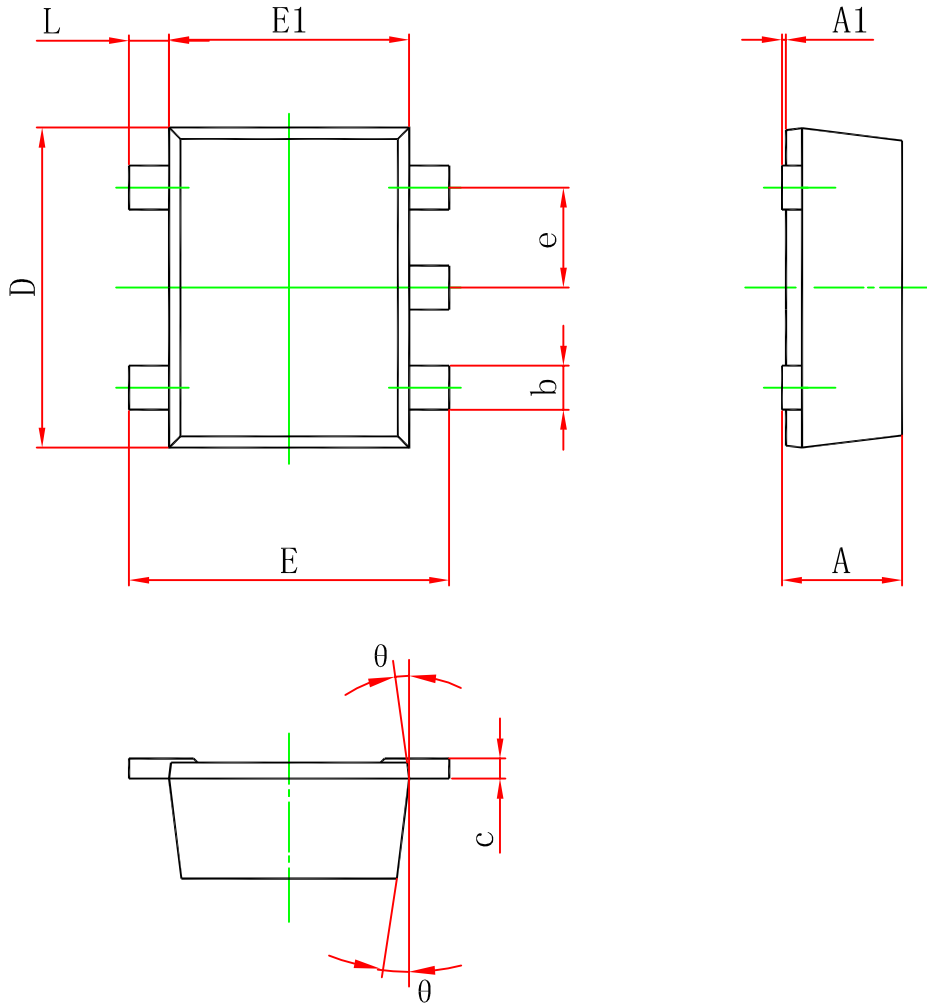

SOT-553 PACKAGE OUTLINE DIMENSIONS

Symbol	Dimensions In Millimeters		Dimensions In Inches	
	Min.	Max.	Min.	Max.
A	0.525	0.600	0.021	0.024
A1	0.000	0.050	0.000	0.002
e	0.450	0.550	0.018	0.022
c	0.090	0.160	0.004	0.006
D	1.500	1.700	0.059	0.067
b	0.170	0.270	0.007	0.011
E1	1.100	1.300	0.043	0.051
E	1.500	1.700	0.059	0.067
L	0.100	0.300	0.004	0.012
θ	7° REF.		7° REF.	