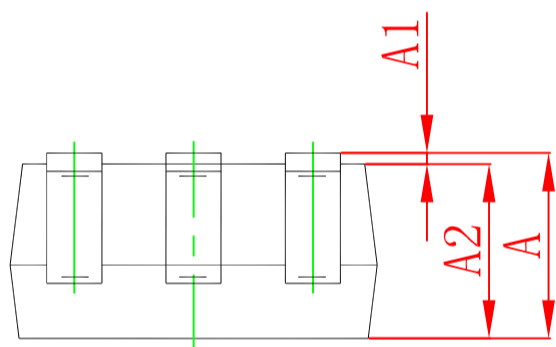

### SOT-353 PACKAGE OUTLINE DIMENSIONS

Symbol	Dimensions In Millimeters		Dimensions In Inches	
	Min	Max	Min	Max
A	0.900	1.100	0.035	0.043
A1	0.000	0.100	0.000	0.004
A2	0.900	1.000	0.035	0.039
b	0.150	0.350	0.006	0.014
c	0.100	0.150	0.004	0.006
D	2.000	2.200	0.079	0.087
E	1.150	1.350	0.045	0.053
E1	2.150	2.400	0.085	0.094
e	0.650 TYP		0.026 TYP	
e1	1.200	1.400	0.047	0.055
L	0.525 REF		0.021 REF	
L1	0.260	0.460	0.010	0.018
$\theta$	0°	8°	0°	8°