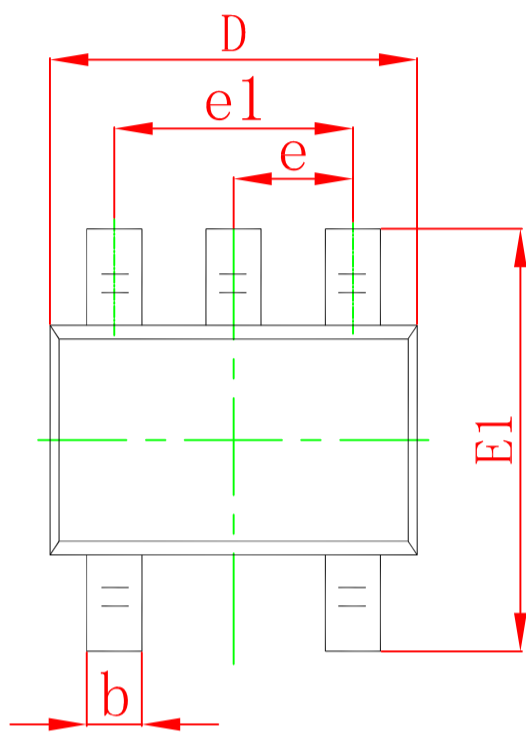

### SOT-353 PACKAGE OUTLINE DIMENSIONS

Symbol	Dimensions In Millimeters		Dimensions In Inches	
	Min	Max	Min	Max
A	0.900	1.100	0.035	0.043
A1	0.000	0.100	0.000	0.004
A2	0.900	1.000	0.035	0.039
b	0.150	0.350	0.006	0.014
c	0.100	0.150	0.004	0.006
D	2.000	2.200	0.079	0.087
E	1.150	1.350	0.045	0.053
E1	2.150	2.400	0.085	0.094
e	0.650 TYP		0.026 TYP	
e1	1.200	1.400	0.047	0.055
L	0.525 REF		0.021 REF	
L1	0.260	0.460	0.010	0.018
$\theta$	0°	8°	0°	8°