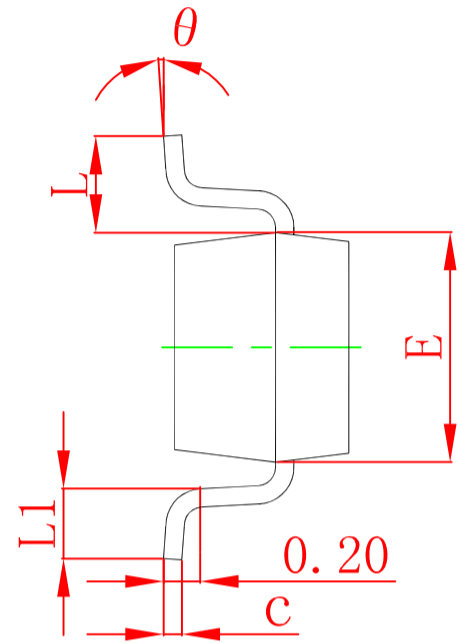

### SOT-353 PACKAGE OUTLINE DIMENSIONS

Symbol	Dimensions In Millimeters		Dimensions In Inches	
	Min	Max	Min	Max
A	0.900	1.100	0.035	0.043
A1	0.000	0.100	0.000	0.004
A2	0.900	1.000	0.035	0.039
b	0.150	0.350	0.006	0.014
c	0.100	0.150	0.004	0.006
D	2.000	2.200	0.079	0.087
E	1.150	1.350	0.045	0.053
E1	2.150	2.400	0.085	0.094
e	0.650 TYP		0.026 TYP	
e1	1.200	1.400	0.047	0.055
L	0.525 REF		0.021 REF	
L1	0.260	0.460	0.010	0.018
$\theta$	0°	8°	0°	8°