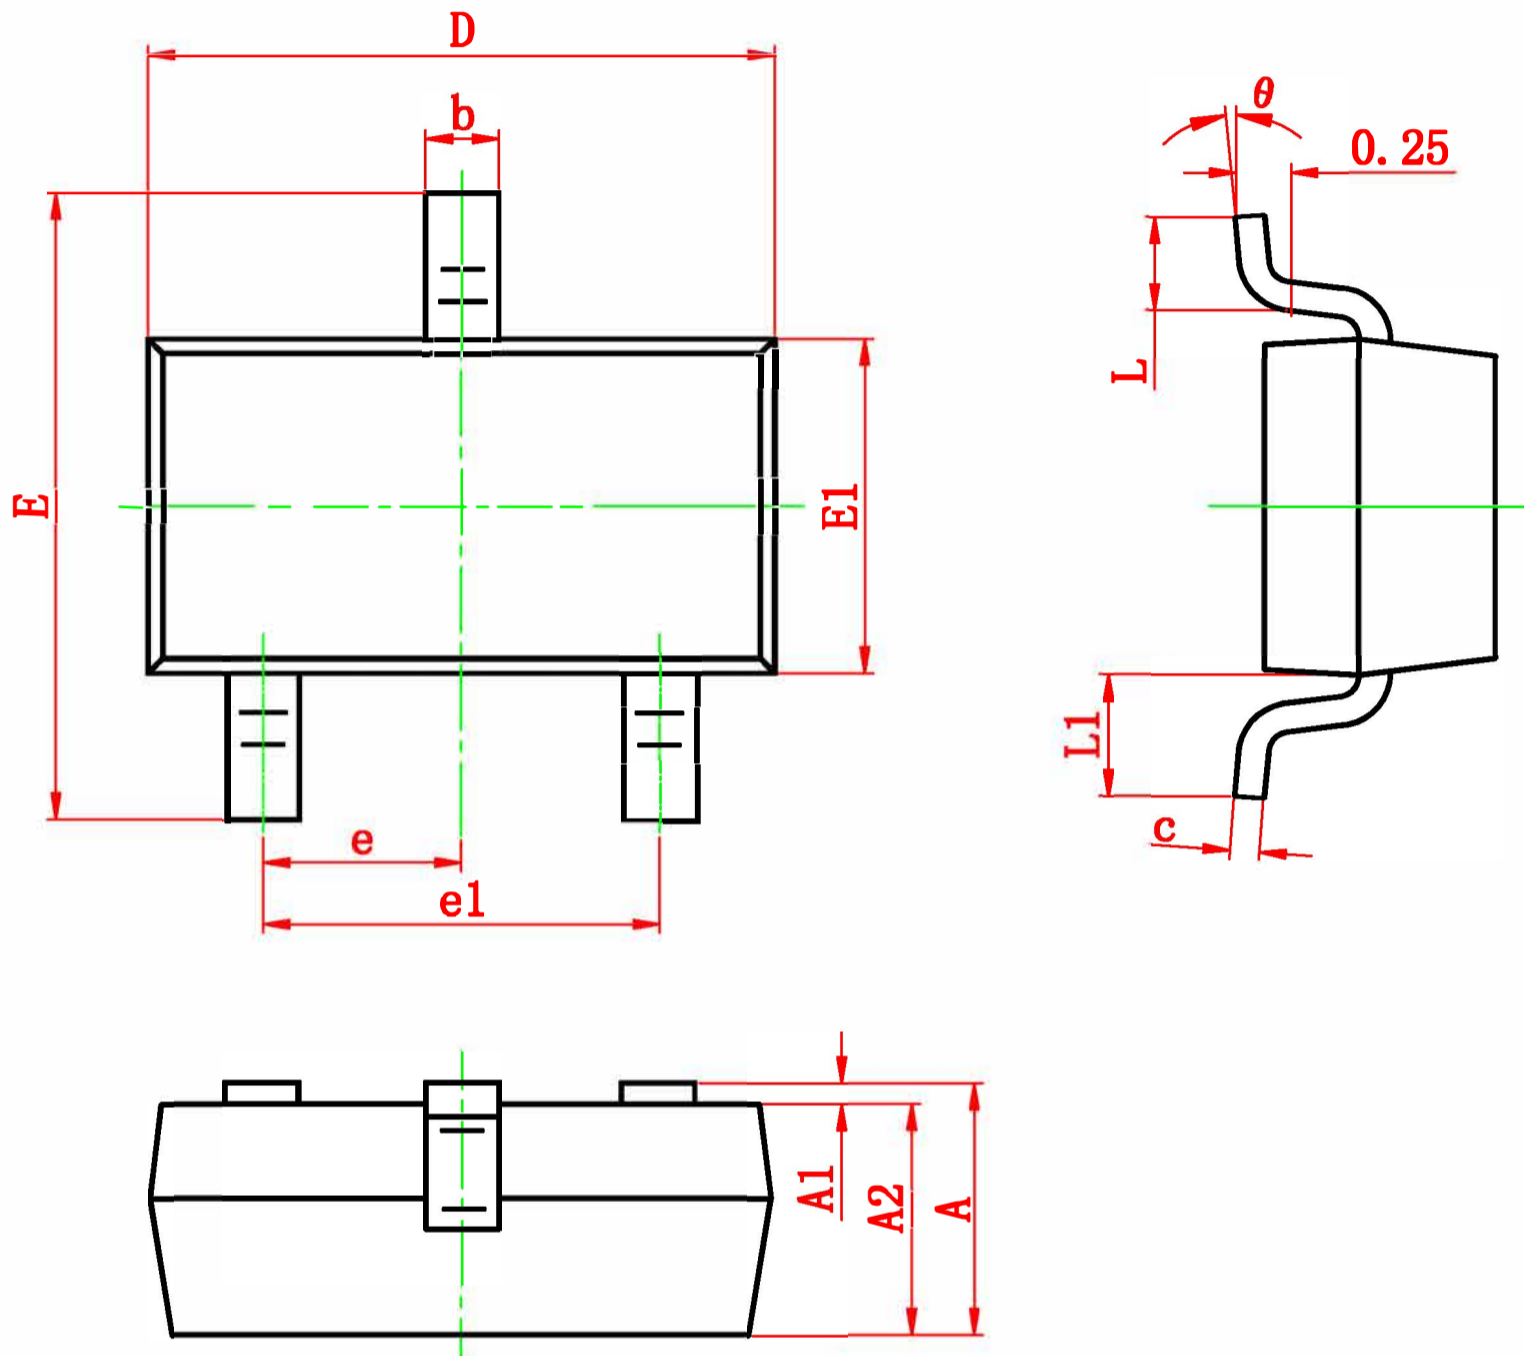

SOT-23 PACKAGE OUTLINE DIMENSIONS

Symbol	Dimensions In Millimeters		Dimensions In Inches	
	Min.	Max.	Min.	Max.
A	0.900	1.150	0.035	0.045
A1	0.000	0.100	0.000	0.004
A2	0.900	1.050	0.035	0.041
b	0.300	0.500	0.012	0.020
c	0.080	0.150	0.003	0.006
D	2.800	3.000	0.110	0.118
E	2.250	2.550	0.089	0.100
E1	1.200	1.400	0.047	0.055
e	0.950 TYP.		0.037 TYP.	
e1	1.800	2.000	0.071	0.079
L	0.300	0.500	0.012	0.020
L1	0.550 REF.		0.022 REF.	
θ	0°	8°	0°	8°