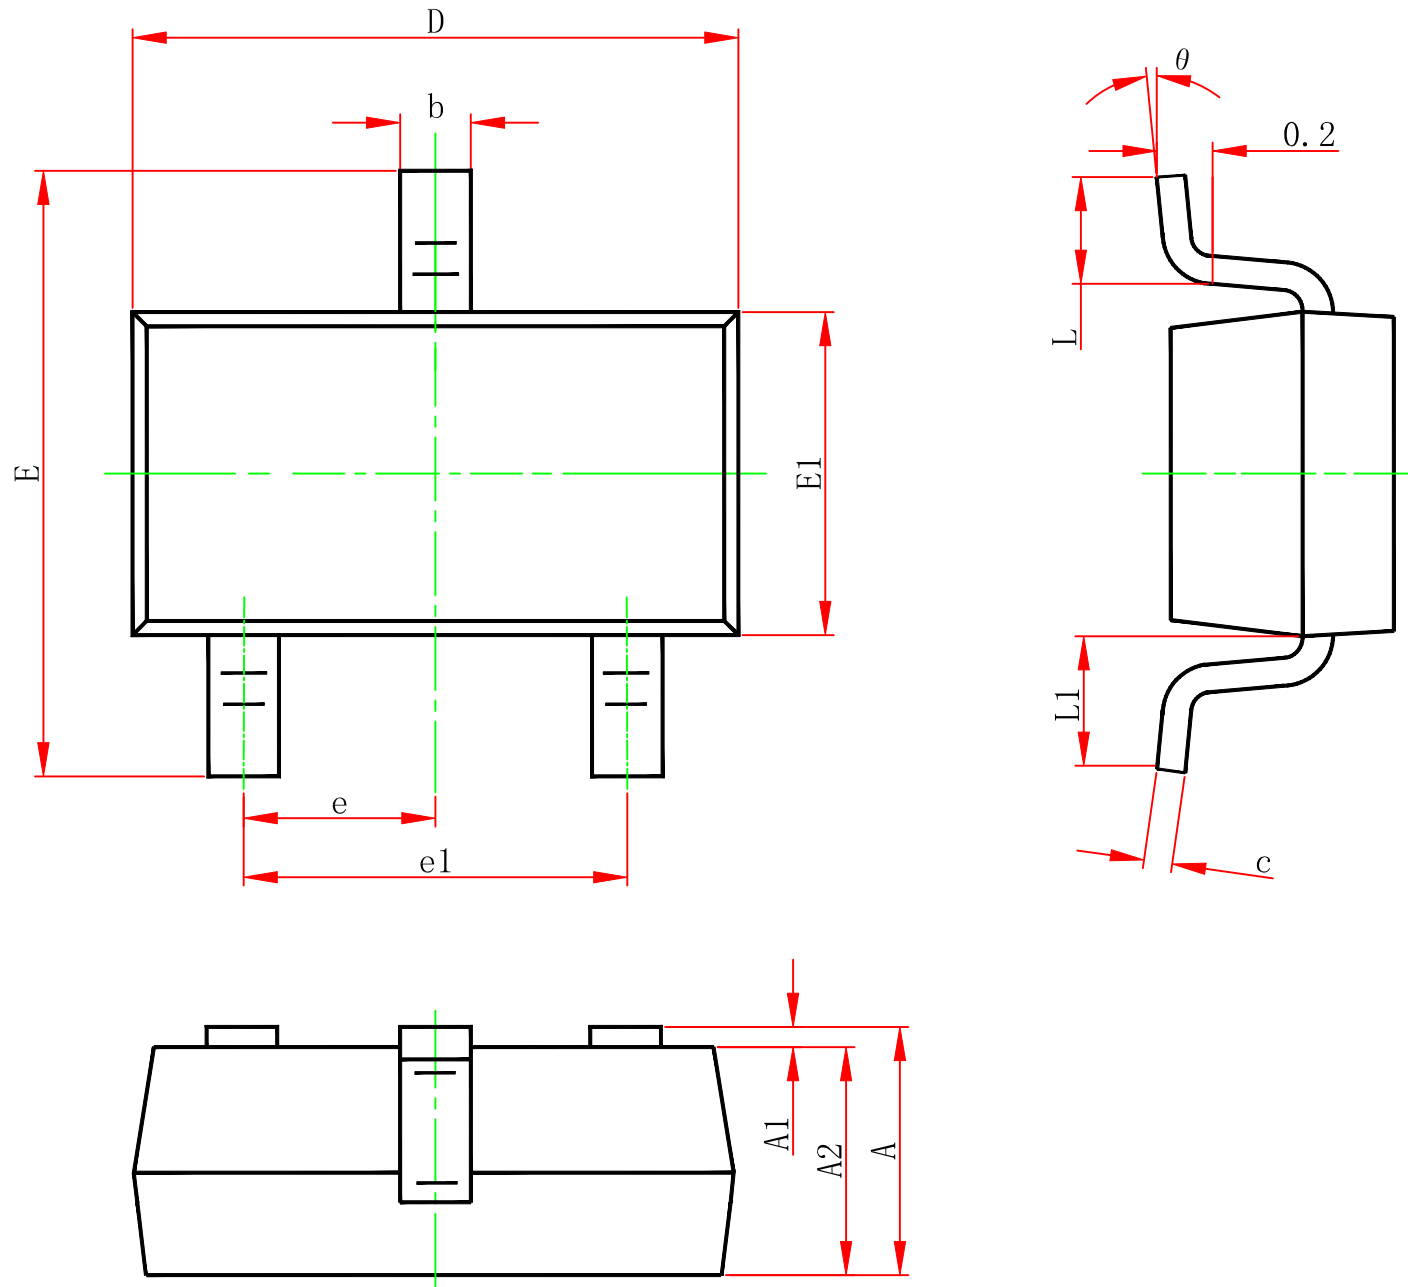

SOT-23-3L PACKAGE OUTLINE DIMENSIONS

Symbol	Dimensions In Millimeters		Dimensions In Inches	
	Min.	Max.	Min.	Max.
A	1.050	1.250	0.041	0.049
A1	0.000	0.100	0.000	0.004
A2	1.050	1.150	0.041	0.045
b	0.300	0.500	0.012	0.020
c	0.100	0.200	0.004	0.008
D	2.820	3.020	0.111	0.119
E1	1.500	1.700	0.059	0.067
E	2.650	2.950	0.104	0.116
e	0.950(BSC)		0.037(BSC)	
e1	1.800	2.000	0.071	0.079
L	0.300	0.600	0.012	0.024
L1	0.600REF.		0.024REF.	
θ	0°	8°	0°	8°