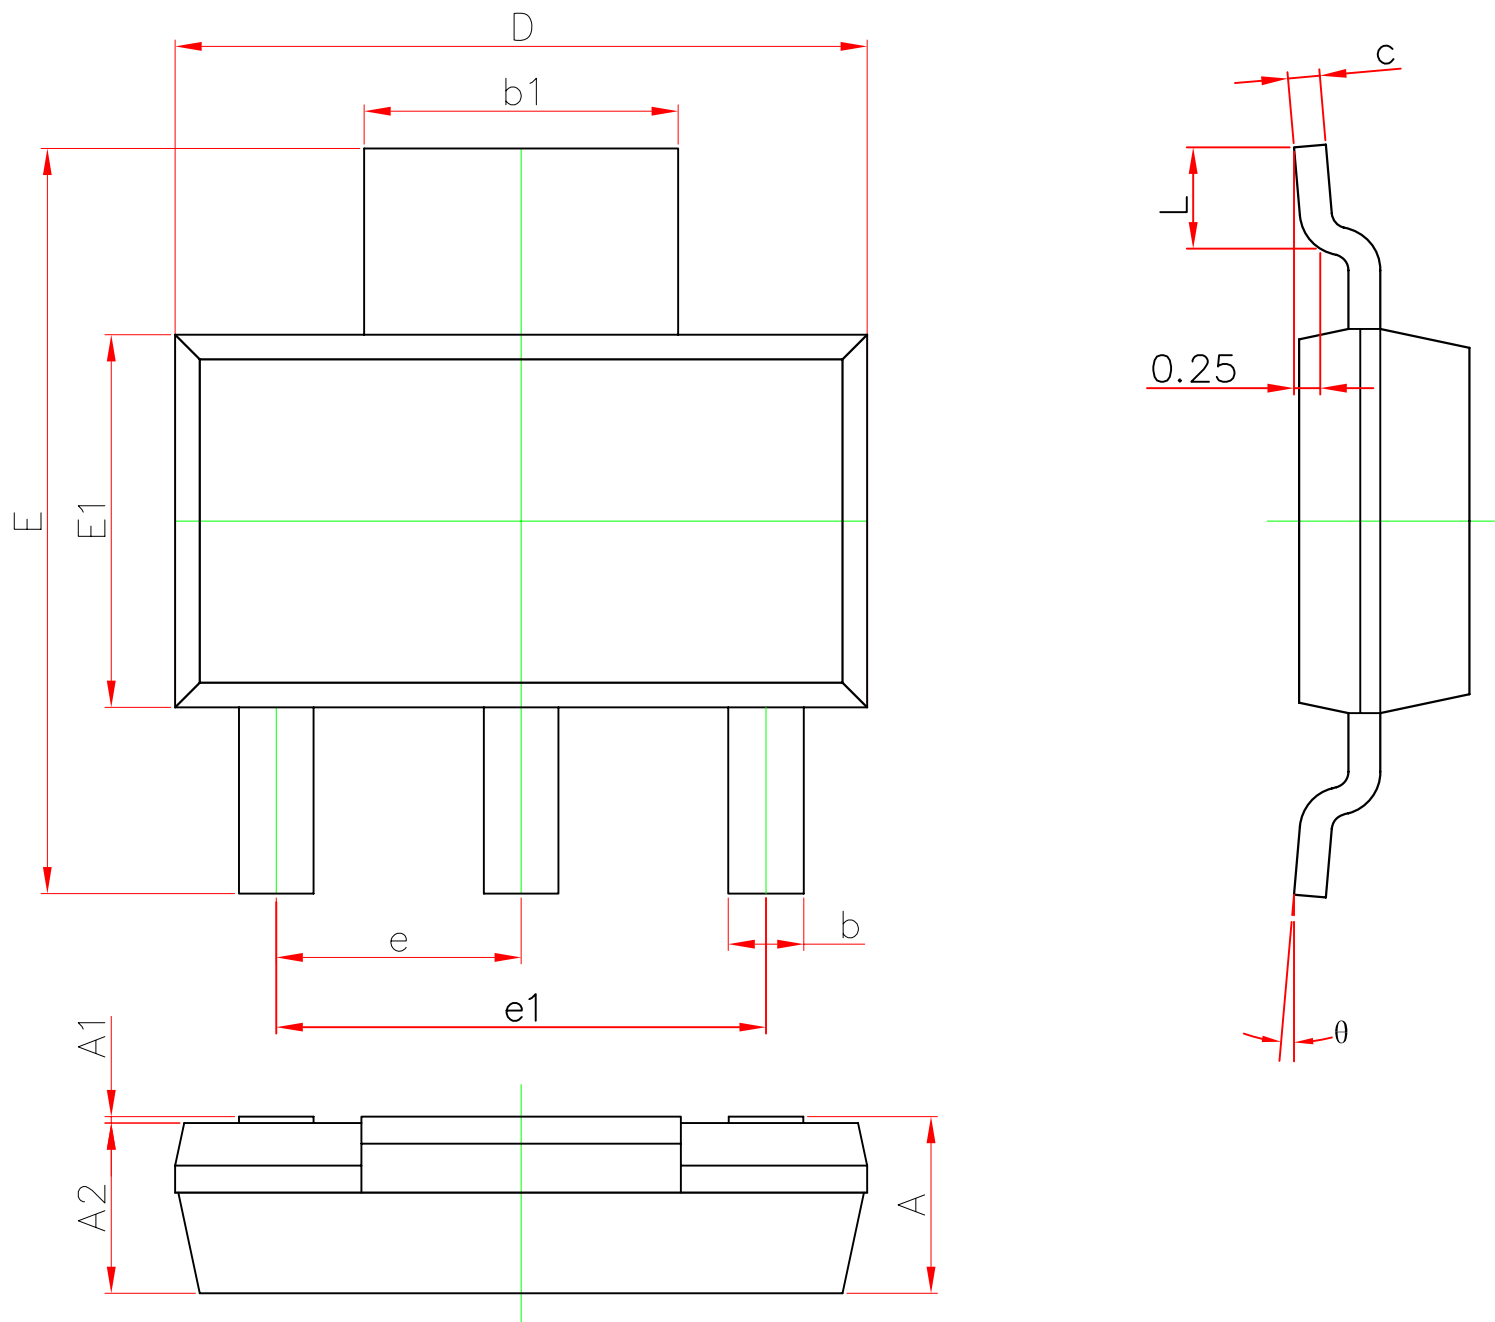

SOT-223 PACKAGE OUTLINE DIMENSIONS

Symbol	Dimensions In Millimeters		Dimensions In Inches	
	Min.	Max.	Min.	Max.
A	1.520	1.800	0.060	0.071
A1	0.000	0.100	0.000	0.004
A2	1.500	1.700	0.059	0.067
b	0.660	0.820	0.026	0.032
b1	2.900	3.100	0.114	0.122
c	0.250	0.350	0.010	0.014
D	6.200	6.400	0.244	0.252
E	6.700	7.200	0.264	0.283
E1	3.300	3.710	0.130	0.146
e	2.300(BSC)		0.091(BSC)	
e1	4.500	4.700	0.177	0.185
L	0.900	1.150	0.035	0.045
θ	0°	10°	0°	10°