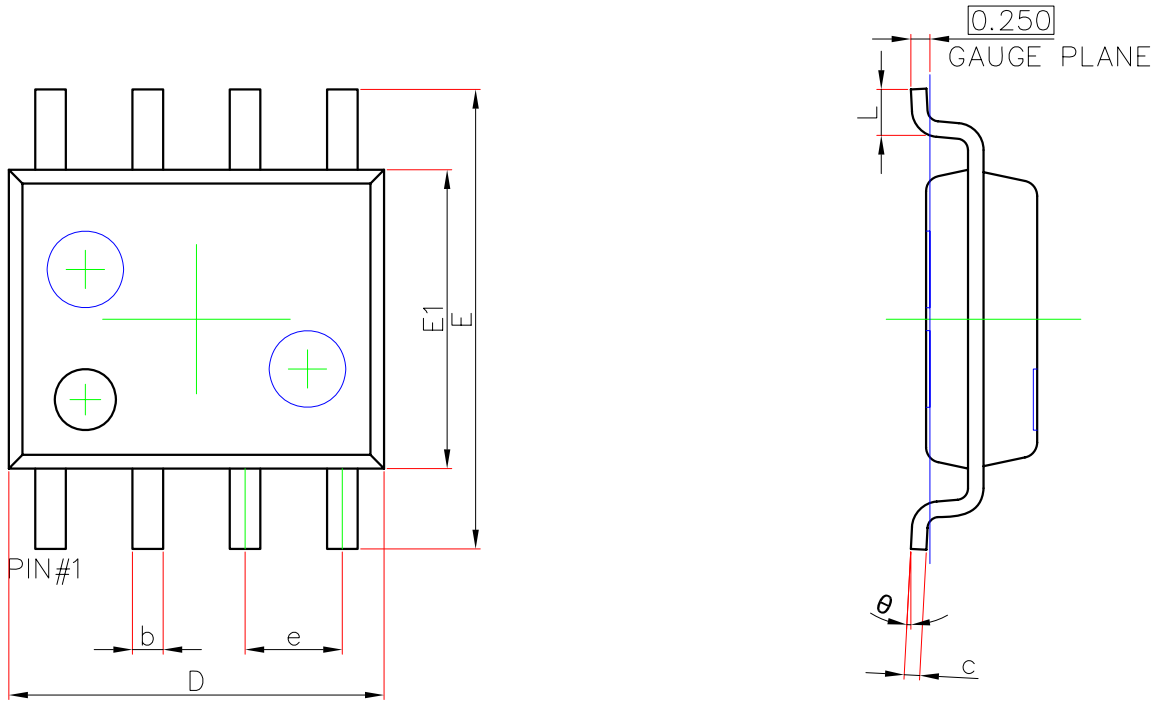

SOP8(150mil) (12R) PACKAGE OUTLINE DIMENSIONS

Symbol	Dimensions In Millimeters		Dimensions In Inches	
	Min.	Max.	Min.	Max.
A	1.450	1.750	0.057	0.069
A1	0.100	0.250	0.004	0.010
A2	1.350	1.550	0.053	0.061
b	0.330	0.510	0.013	0.020
c	0.170	0.250	0.007	0.010
D	4.700	5.100	0.185	0.201
E	5.800	6.200	0.228	0.244
E1	3.800	4.000	0.150	0.157
e	1.270(BSC)		0.050(BSC)	
L	0.400	1.270	0.016	0.050
θ	0°	8°	0°	8°