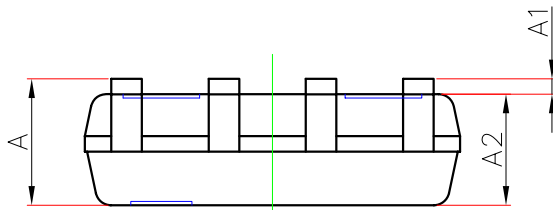

SOP8(150mil) (12R) PACKAGE OUTLINE DIMENSIONS

Symbol	Dimensions In Millimeters		Dimensions In Inches	
	Min.	Max.	Min.	Max.
A	1.450	1.750	0.057	0.069
A1	0.100	0.250	0.004	0.010
A2	1.350	1.550	0.053	0.061
b	0.330	0.510	0.013	0.020
c	0.170	0.250	0.007	0.010
D	4.700	5.100	0.185	0.201
E	5.800	6.200	0.228	0.244
E1	3.800	4.000	0.150	0.157
e	1.270(BSC)		0.050(BSC)	
L	0.400	1.270	0.016	0.050
θ	0°	8°	0°	8°