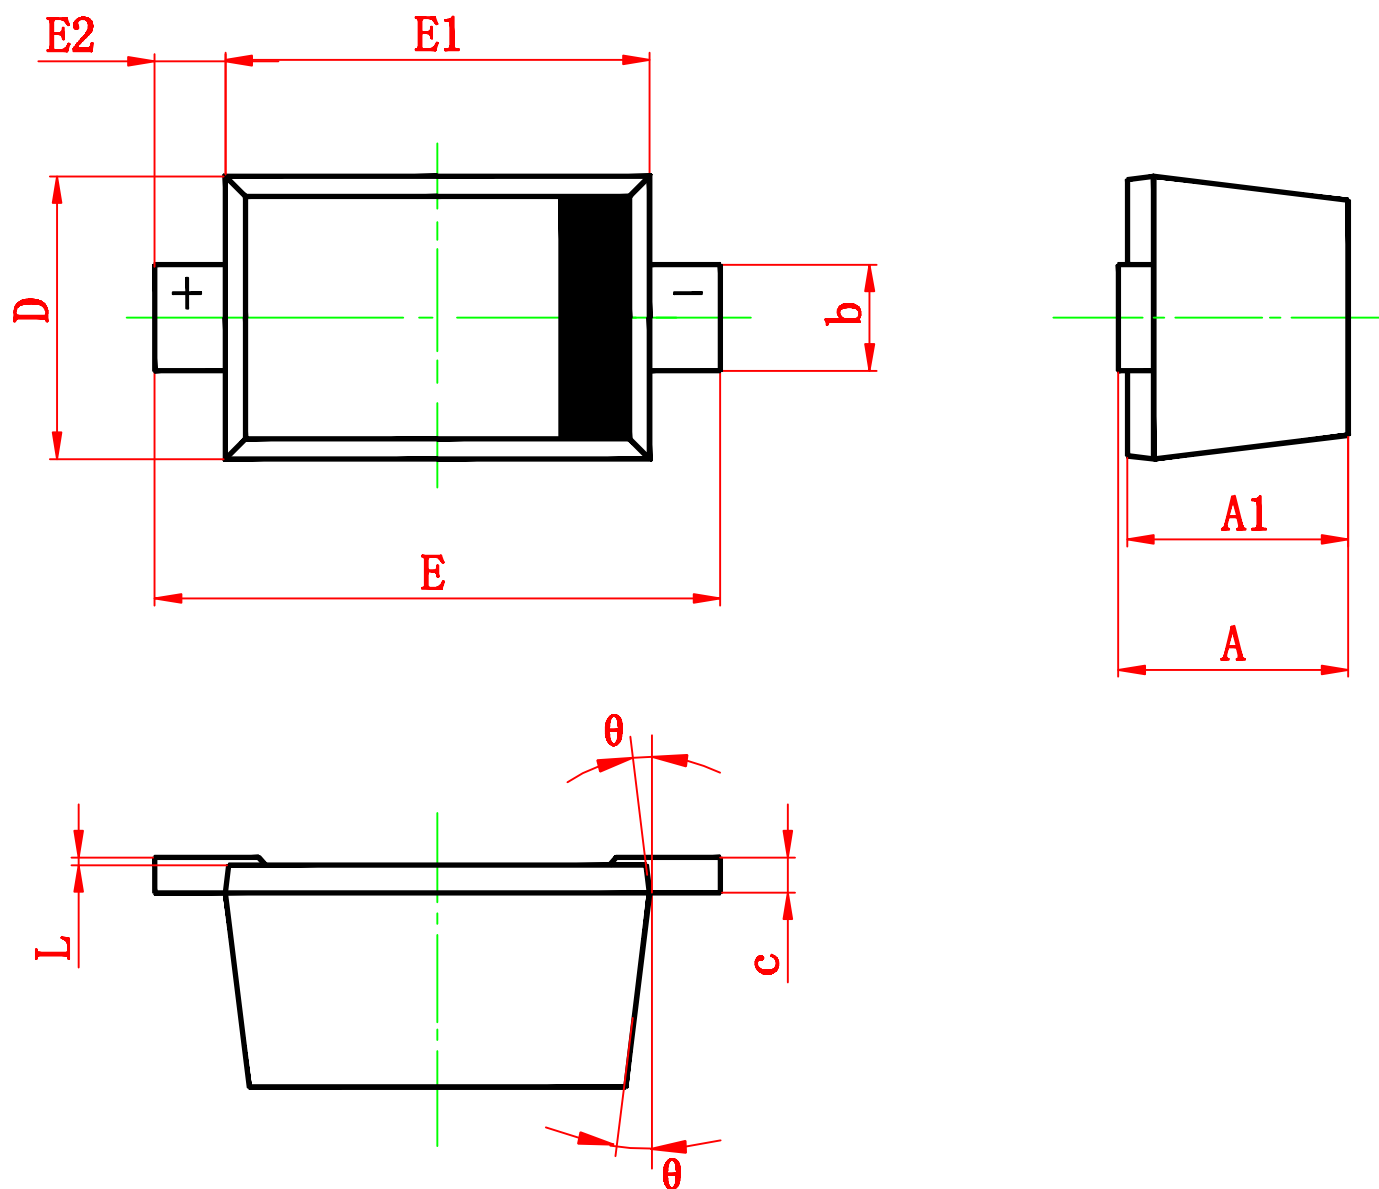

### SOD-723 PACKAGE OUTLINE DIMENSIONS

Symbol	Dimensions In Millimeters		Dimensions In Inches	
	Min.	Max.	Min.	Max.
A	0.525	0.650	0.021	0.026
A1	0.510	0.610	0.020	0.024
b	0.250	0.350	0.010	0.014
c	0.080	0.150	0.003	0.006
D	0.550	0.650	0.022	0.026
E	1.300	1.500	0.051	0.059
E1	0.900	1.100	0.035	0.043
E2	0.200 REF.		0.008 REF.	
L	0.000	0.070	0.000	0.003
θ	7° REF.		7° REF.	