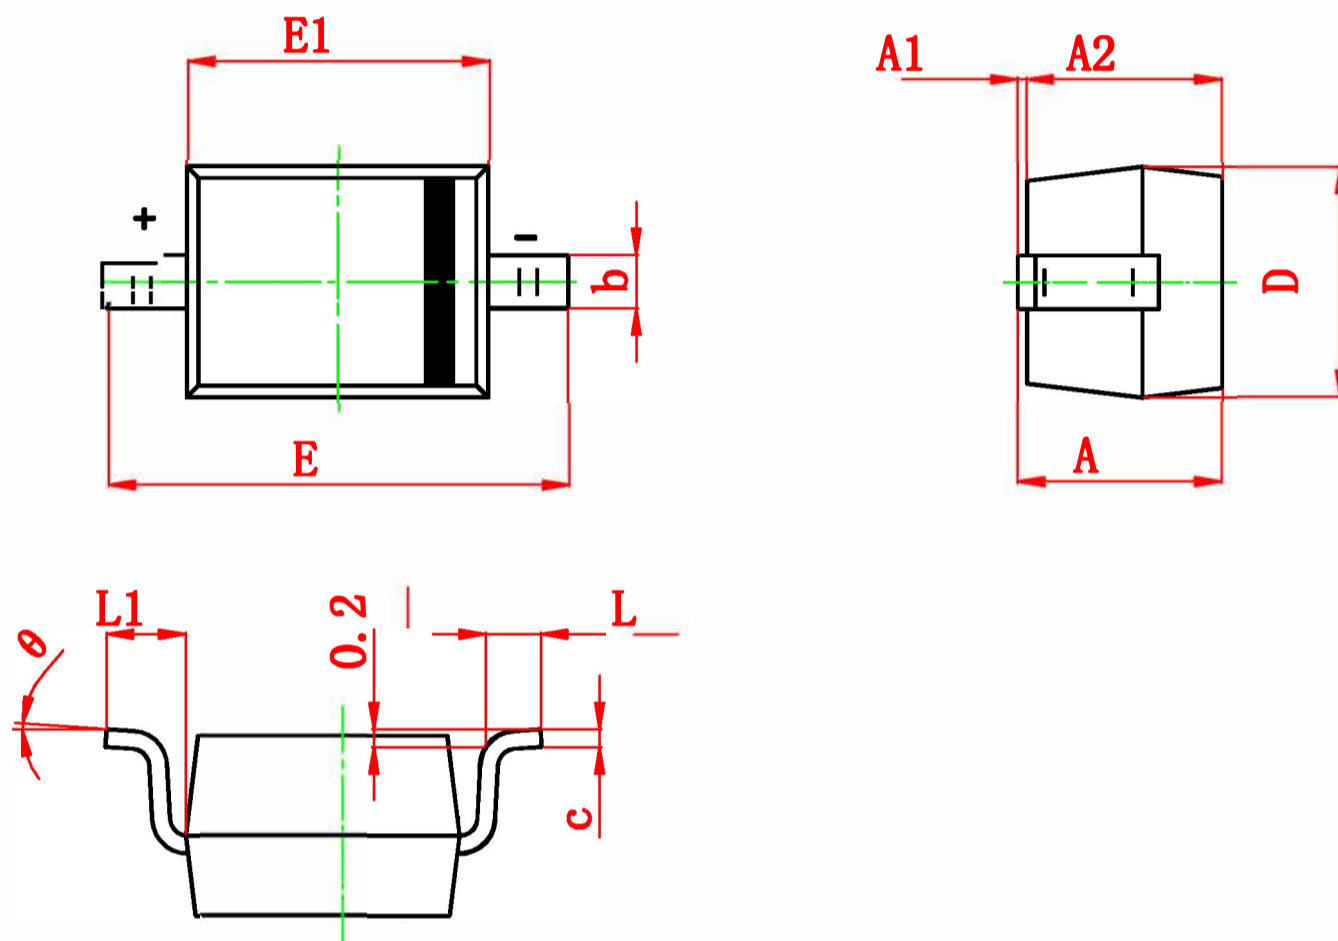

SOD-323 PACKAGE OUTLINE DIMENSIONS

Symbol	Dimensions In Millimeters		Dimensions In Inches	
	Min.	Max.	Min.	Max.
A	1.000Max.		0.039Max.	
A1	0.000	0.100	0.000	0.004
A2	0.800	0.900	0.031	0.035
b	0.250	0.350	0.010	0.014
c	0.080	0.150	0.003	0.006
D	1.200	1.400	0.047	0.055
E	2.500	2.750	0.098	0.108
E1	1.600	1.800	0.063	0.071
L	0.250	0.400	0.010	0.016
L1	0.475 REF.		0.019 REF.	
θ	0°	8°	0°	8°