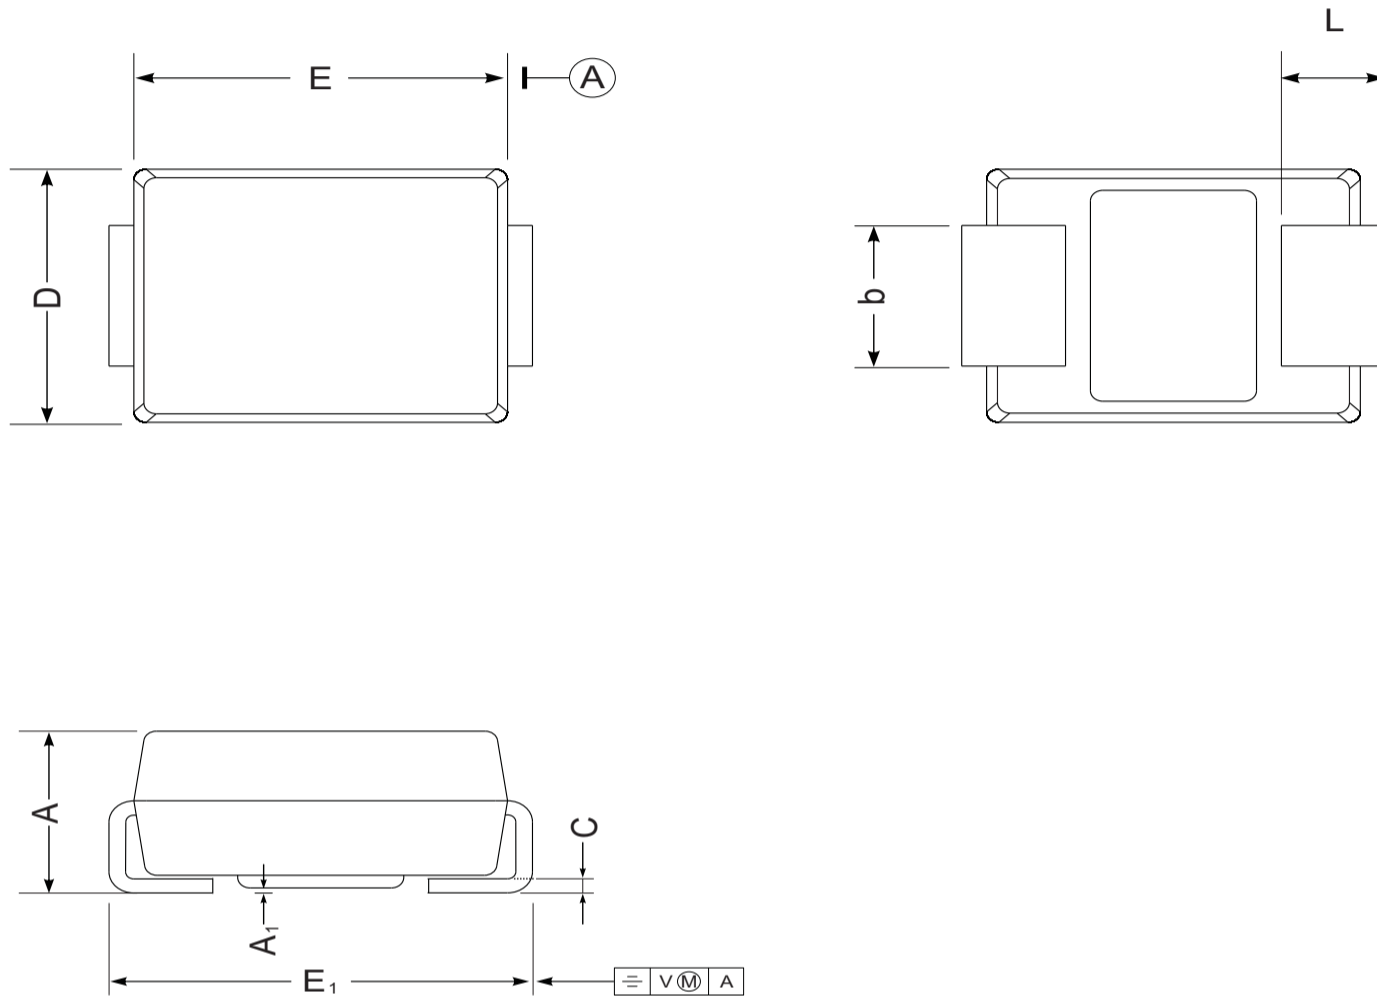

SMB SMBG PACKAGE OUTLINE DIMENSIONS

SMB mechanical data

UNIT		A	E	D	E ₁	A ₁	L	C	b
mm	max	2.44	4.70	3.94	5.59	0.20	1.5	0.305	2.2
	min	2.13	4.06	3.3	5.08	0.05	0.8	0.152	1.9
mil	max	96	185	155	220	7.9	59	12	87
	min	84	160	130	200	2.0	32	6	75