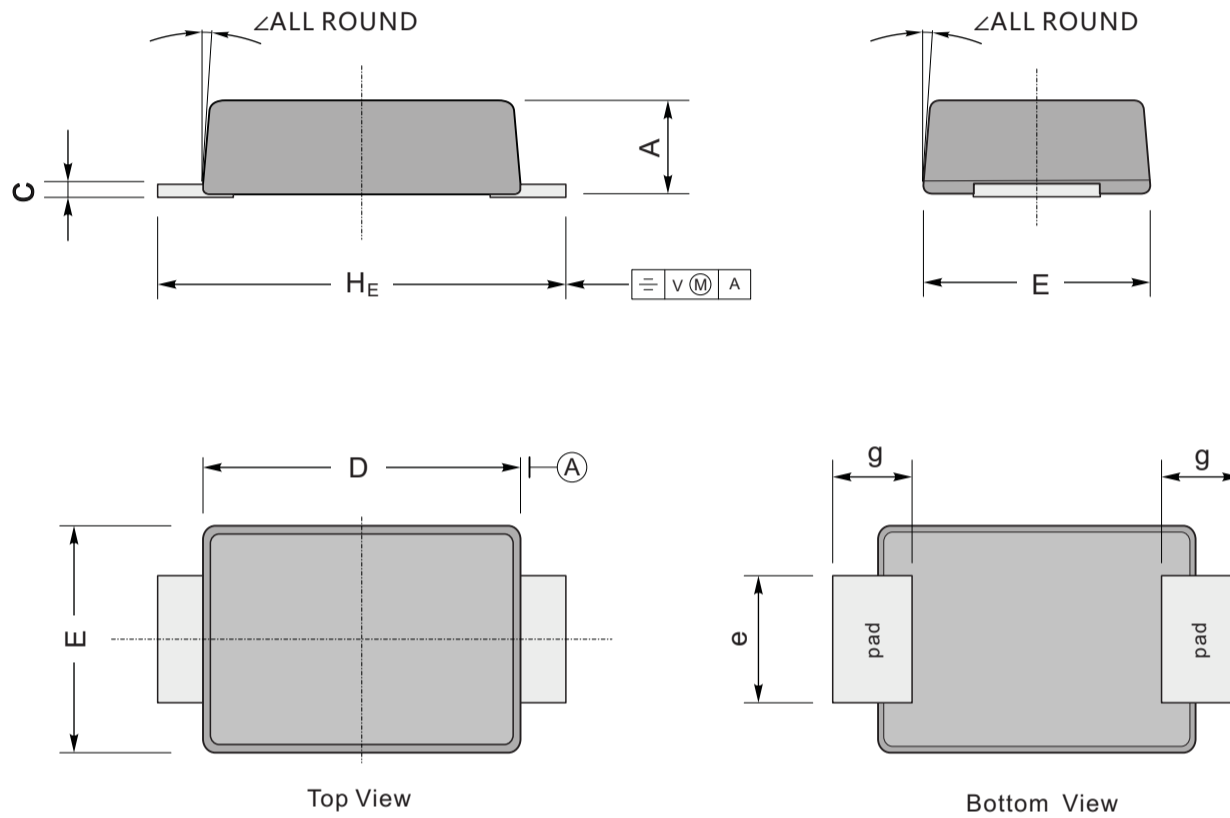

SMAF PACKAGE OUTLINE DIMENSIONS

UNIT		A	C	D	E	e	g	H _E	∠
mm	max	1.1	0.20	3.7	2.7	1.6	1.2	4.9	7°
	min	0.9	0.12	3.3	2.4	1.3	0.8	4.4	
mil	max	43	7.9	146	106	63	47	193	
	min	35	4.7	130	94	51	31	173	