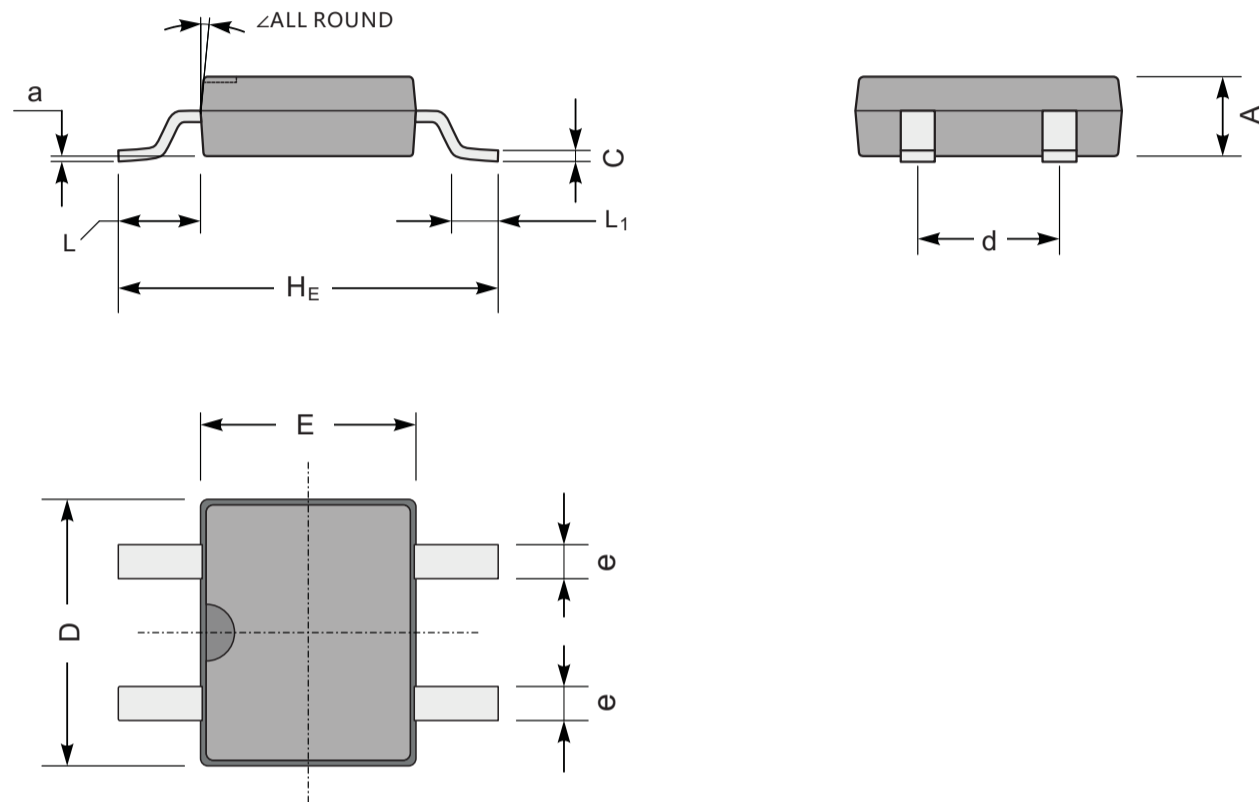

MBF PACKAGE OUTLINE DIMENSIONS

MBF mechanical data

UNIT		A	C	D	E	H _E	d	e	L	L ₁	a	∠
mm	max	1.6	0.22	5.0	4.1	7.0	2.7	0.8	1.7	1.1	0.2	7°
	min	1.2	0.15	4.5	3.6	6.4	2.3	0.5	1.3	0.5	—	
mil	max	63	8.7	197	161	276	106	31	67	43	8	
	min	47	5.9	177	142	252	91	20	51	20	—	