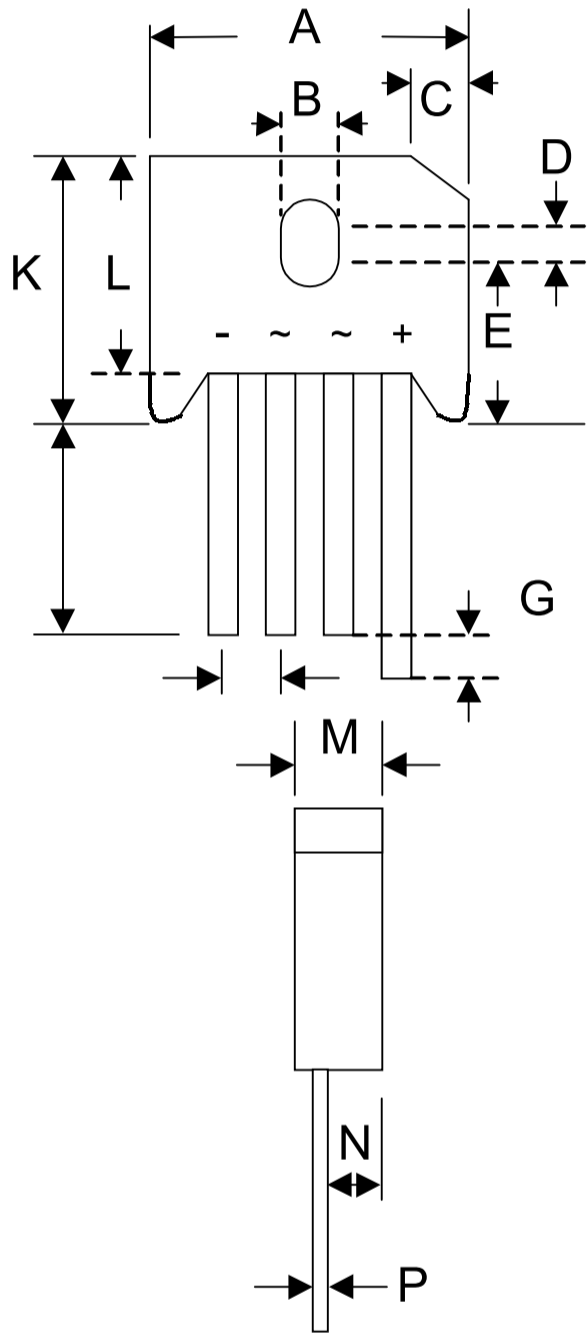

KBU PACKAGE OUTLINE DIMENSIONS

KBU		
Dim	Min	Max
A	22.70	23.70
B	3.60	4.10
C	4.20	4.70
D	1.70	2.20
E	10.30	11.30
G	4.50	5.60
H	4.60	5.60
J	25.40	—
K	—	19.30
L	16.80	17.80
M	6.60	7.10
N	4.10	4.60
P	1.20	1.30
All Dimensions in mm		