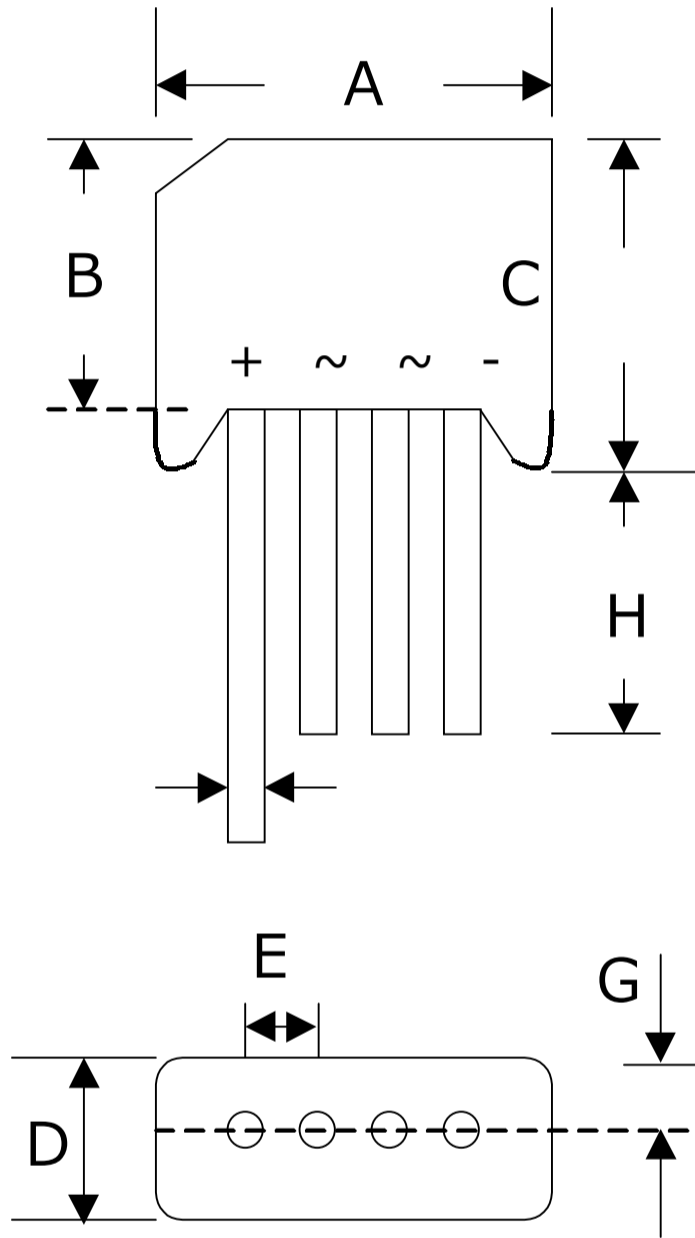

KBL PACKAGE OUTLINE DIMENSIONS

KBL		
Dim	Min	Max
A	18.50	19.50
B	13.70	14.70
C	15.20	16.30
D	5.00	6.50
E	4.60	5.60
G	—	2.10
H	19.00	—
J	1.18	1.25
All Dimensions in mm		