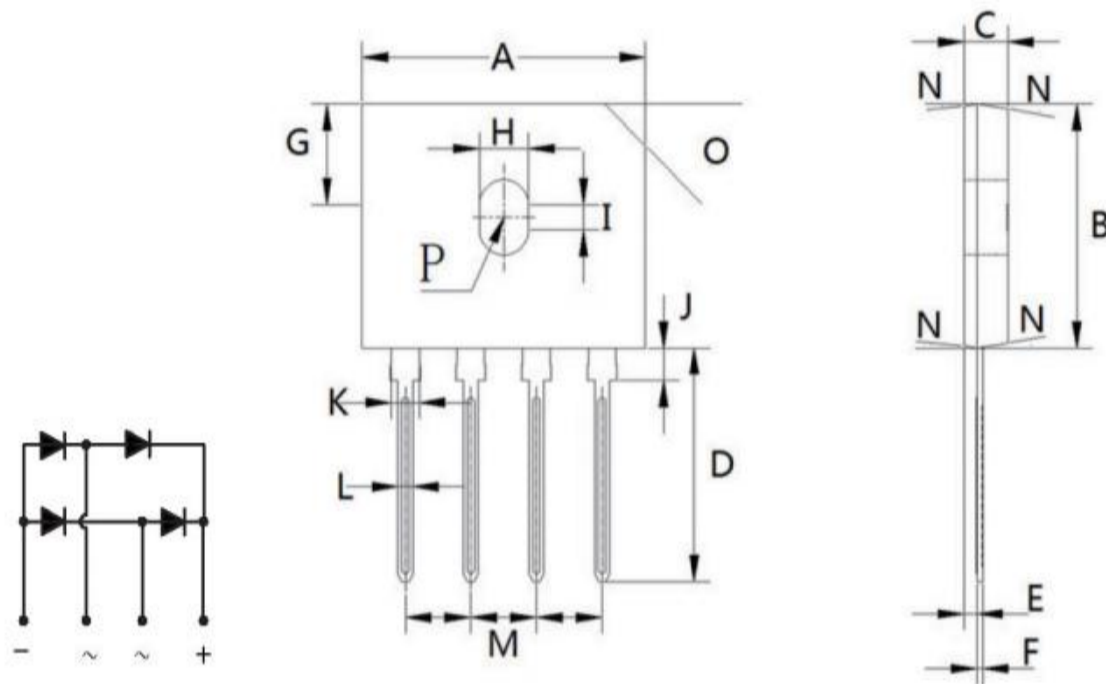

GBU PACKAGE OUTLINE DIMENSIONS

GBU mechanical data

UNIT		A	B	C	D	E	F	G	H	I	J	K	L	M	N	O	P
mm	max	22.30	18.80	3.56	18.00	1.00	0.56	7.90	4.10	2.16	2.75	2.35	1.27	5.33	7.0° TYPICAL	3.2X45°	1.90 RADIUS
	min	21.80	18.30	3.30	17.50	0.76	0.46	7.40	3.50	1.65	1.85	1.95	1.02	4.83			
mil	max	878	740	140	709	39	22	311	161	85	108	93	50	210	7.0° TYPICAL	126°45°	75 RADIUS
	min	858	720	130	689	30	18	291	138	65	73	77	40	190			