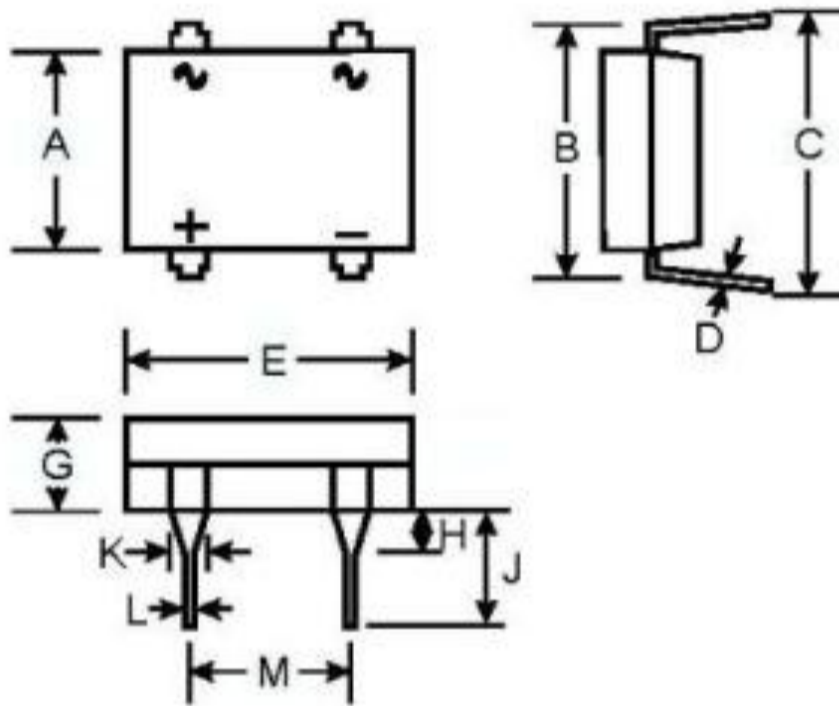

DB PACKAGE OUTLINE DIMENSIONS

DB		
Dim	Min	Max
A	6.20	6.50
B	6.80	8.40
C	7.24	8.70
D	0.20	0.38
E	8.12	8.80
G	2.15	3.40
H	1.30	-
J	3.80	4.90
K	0.90	1.40
L	0.45	0.58
M	5.00	5.20
All Dimensions in mm		